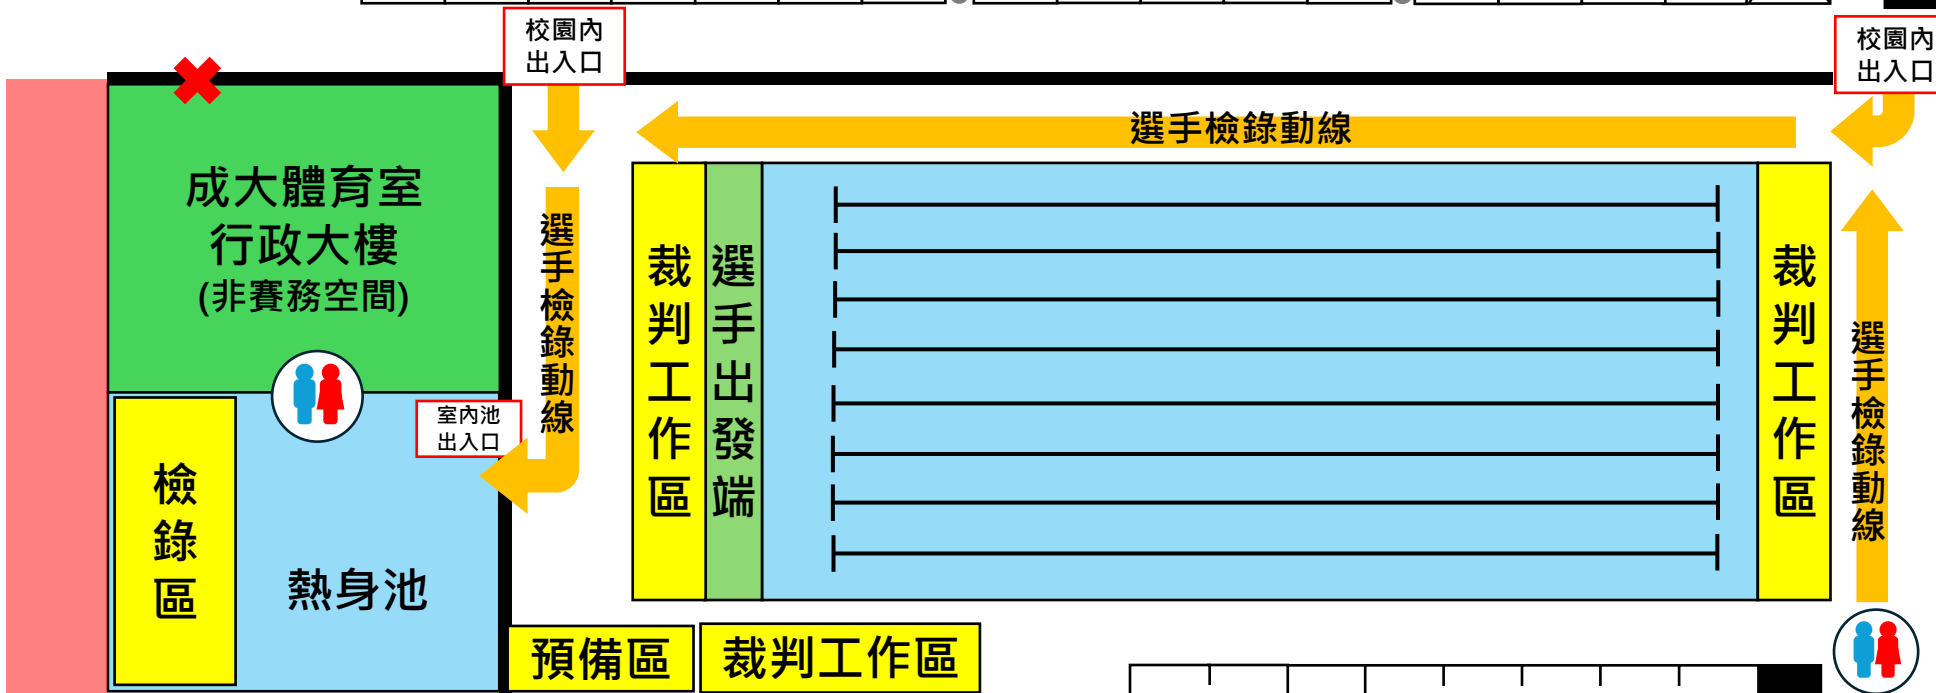

# Day3 休息區

寶仁國小	立人國小	國小組公共休息區					近草皮
------	------	----------	--	--	--	--	-----

校內柏油路

東區勝利國小	東區復興國小	北區公園國小	中西區進學國小	南大附小	永福國小	喜樹國小	永信國小	近泳池
--------	--------	--------	---------	------	------	------	------	-----

勝利校區  
勝一舍

草皮區  
高中組公共休息區

\*校園室外公共空間(非賽務空間)  
嚴禁鋪設休息區及暫置私人物品

預備區	裁判工作區	勝利路出入口	後甲國中	黎明中學	國中組公共休息區	一樓	勝利路出入口
-----	-------	--------	------	------	----------	----	--------

二樓樓梯	忠孝國中	德光中學	建興國中	崇明國中	新興國中	永康國中	金城國中	九份子	南一中	沙崙高中	二樓樓梯
------	------	------	------	------	------	------	------	-----	-----	------	------