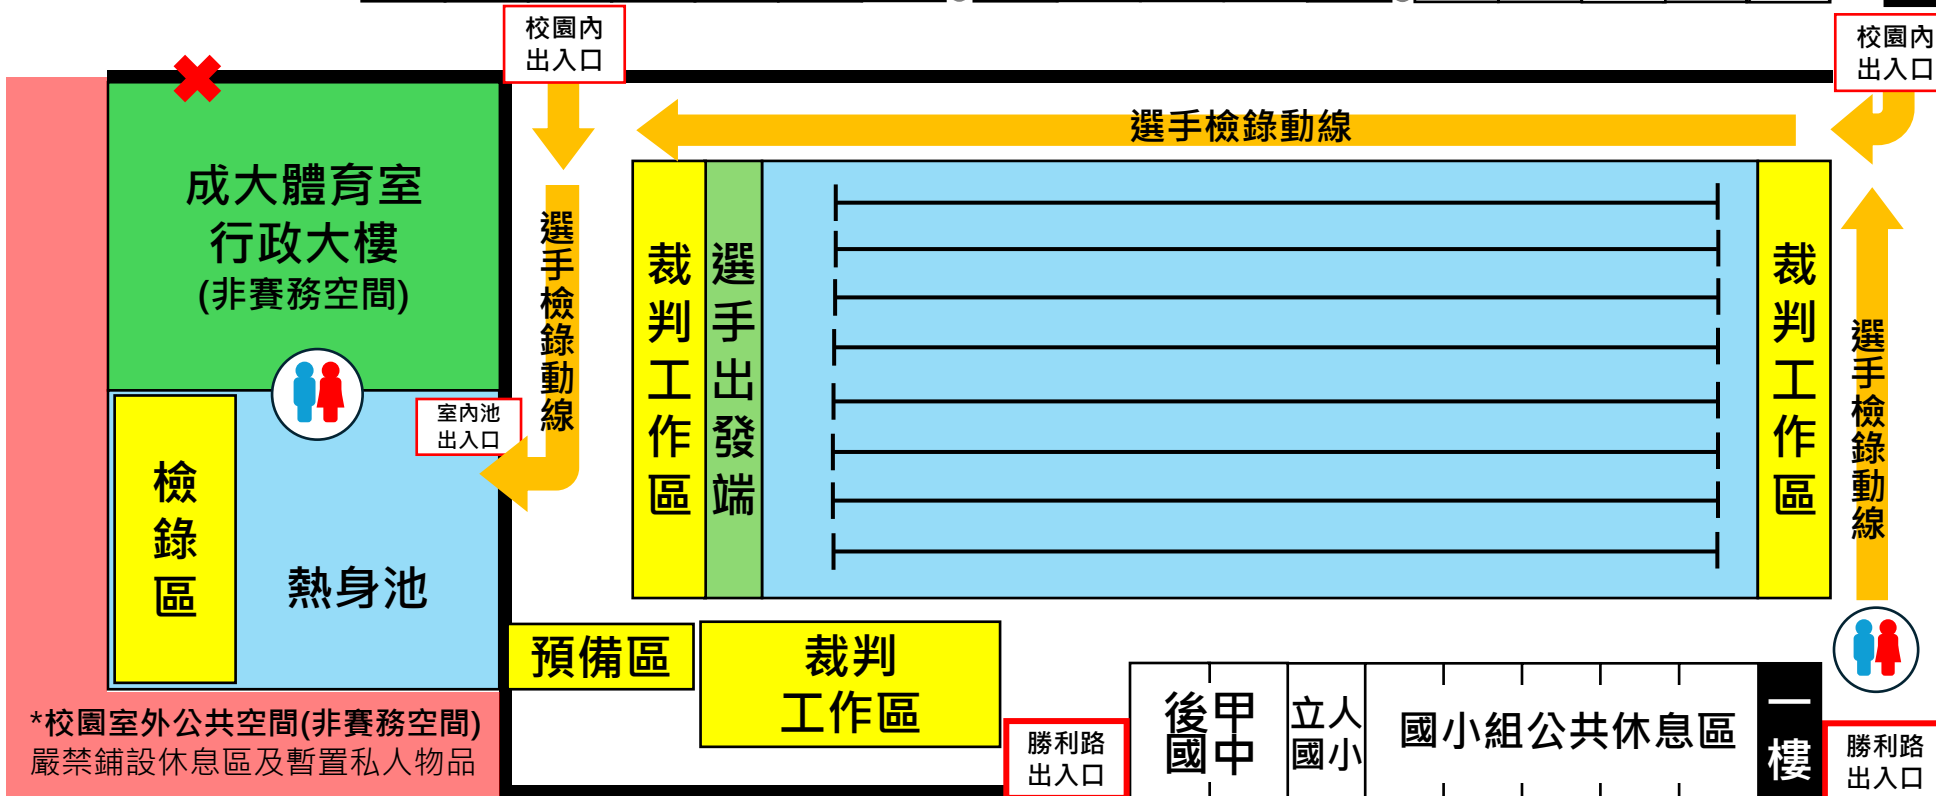

# Day1 休息區

高中組 公共休息區	南 中	沙 崙 高 中	新 營 高 中	臺 南 海 事	臺 南 高 商	大 灣 高 中	新 化 高 中	家 齊 高 中	永 仁 高 中	近 草 皮
--------------	--------	------------------	------------------	------------------	------------------	------------------	------------------	------------------	------------------	-------------

校內柏油路											
忠 孝 國 中	建 興 國 中	崇 明 國 中	新 興 國 中	永 康 國 中	金 城 國 中	民 德 國 中	國中組公共休息區			國中組公共休息區	近 泳 池

\*校園室外公共空間(非賽務空間)  
嚴禁鋪設休息區及暫置私人物品

二樓 樓梯	東區 勝利 國小	東區 復興 國小	北區 公園 國小	進學 國小	南大 附小	喜樹 國小	永信 國小	黎明 中學	寶仁 國小	崇明 國小	裕文 國小	崑山 國小	東區 崇學 國小	海東 國小	南科 實小	新南 國小	二樓 樓梯
----------	----------------	----------------	----------------	----------	----------	----------	----------	----------	----------	----------	----------	----------	----------------	----------	----------	----------	----------

# Day3 休息區

寶仁國小	立人國小	國小組公共休息區					近草皮
------	------	----------	--	--	--	--	-----

校內柏油路

東區勝利國小	東區復興國小	北區公園國小	中西區進學國小	南大附小	永福國小	喜樹國小	永信國小	近泳池
--------	--------	--------	---------	------	------	------	------	-----